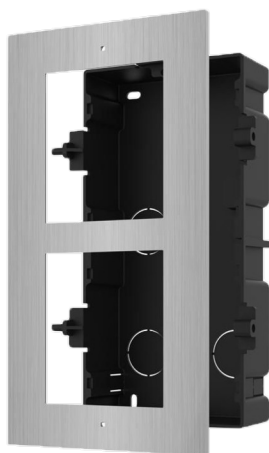

## **BO-KD-ACF2**

### **Panneau frontal et boîtier encastré**

- Pour jusqu'à 2 modules
- Spécifique pour les portiers vidéo Hikvision
- Compatible avec les modules Hikvision
- Boîte en plastique
- Panneau fabriqué en aluminium qualité aviation
- 236 (H) x 124 (L) x 4 (Pr) mm

### **Panneau frontal et boîtier encastré**

- Pour jusqu'à 2 modules
- Spécifique pour les portiers vidéo Hikvision
- Compatible avec les modules Hikvision
- Boîte en plastique
- Panneau fabriqué en acier inoxydable