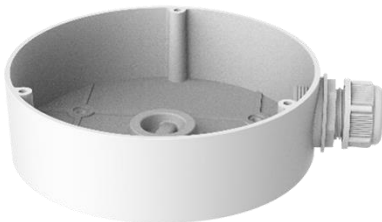

B01280

- Boite de connexions
 - Pour caméras dôme
 - Convient pour une utilisation en extérieur
 - Installation dans un plafond ou un mur
 - Couleur blanche
 - Passage de câble
- 43.8 (H) x 115.4 (Ø) mm**
Charge maximale:4.5Kg
150g
Alliage d'aluminium

Boîte de jonctions pour caméras dôme.

Il permet de loger le transformateur, le câblé et les accessoires de l'installation dans son intérieur. Il dispose de multiples trous pour l'installation de différents types de caméras dôme ou bullet.. Fixation mural et en plafond à un travers de 2 vis. La caméra reste installée dans la couverture démontable du support. Permet le passage interne du câblé.

B01280-45

- Boite de connexions
 - Pour caméras dôme
 - Convient pour une utilisation en extérieur
 - Installation dans un plafond ou un mur
 - Couleur blanche
 - Passage de câble
- 42 (H) x 137 (Ø) mm**
Charge maximale: 3.5Kg
550 gr
Alliage d'aluminium

Boîte de jonctions pour caméras dôme.

Il permet de loger le transformateur, le câblé et les accessoires de l'installation dans son intérieur. Il dispose de multiples trous pour l'installation de différents types de caméras dôme ou bullet.. Fixation mural et en plafond à un travers de 4 vis. La caméra reste installée dans la couverture démontable du support. Permet le passage interne du câblé.